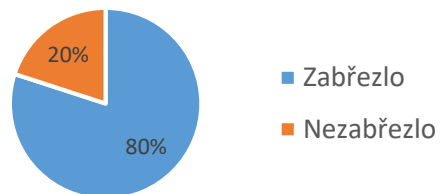

AKE statistika 2015

Vrh	datum krytí	datum narození	porod	důvod	počet psů	počet fen	mrtvě narození P	mrtvě narození F	uhynutí/utracení P	uhynutí/utracení F	P při KV	F při KV	krytí ČR/zahranicí
Mount Mckinkey "H"	6.,7.,8.1.2015	11.3.2015	přirozený		3	2	0	0	0	0	3	2	Z
Dai Muratori "E"	12.4.2015	10.6.2015	přirozený		2	4	0	0	0	0	2	4	Z
Xapatán "K"	24.,26.5.2015	24.7.2015	přirozený		1	5	0	0	0	0	1	5	IMP
Mount Mckinkey "CH"	21.,22.5.2015	23.7.2015	císař	kastrace (ukončení chovnosti)	5	1	0	0	0	0	5	1	Z
Ze statku Vlčkovice "A"	5.11.2015	4.1.2016	přirozený		5	5	0	0	0	0	5	5	IMP
Cleverly Crazy "B"	2.,3.12.2015	1.2.2016	přirozený		2	3	0	0	0	0	2	3	ČR
TE Salutant "C"	24.12.2015	25.2.2016	přirozený		1	6	0	0	0	0	1	6	Z
Crazy Legs "B"	21.12.2015	23.2.2016	přirozený		4	2	0	1	0	0	4	1	Z

Krytí

Krytí	Zabřezlo	Nezabřezlo
10	8	2

Porody

Porody		Důvod SC:	
Celkem			4
	přirozený		3
	císařský řez	kastrace	1

AKE krytí 2015