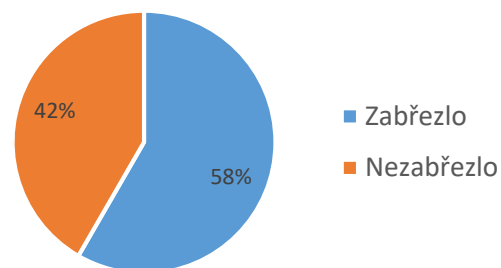

Krytí

Krytí	Zabřezlo	Nezabřezlo
	12	7

Porody

Důvod SC:

Celkem			
	přirozený		0
	císařský řez	špatná poloha plodu	1
		1 velké štěně	1
		nepostupující porod	1
		torze dělohy	1
		neuvedeno	1

WCC krytí 2017

WCC porody 2017