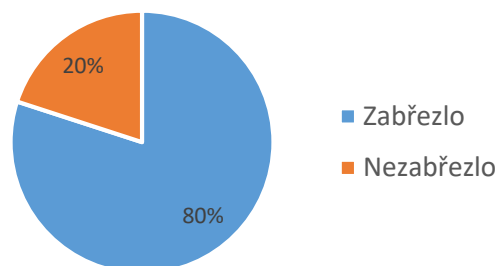

WCC statistika 2018

Vrh	datum krytí	datum narození	porod		počet psů	počet fen	mrtvě narození P	mrtvě narození F	uhynutí /utracení P	uhynutí /utracení F	P při KV	F při KV	krytí ČR/ zahraničí
Corlan Gi	22.,24.11.2017	24.1.2018	přirozený	4 mrtvě narození bez udání pohlaví	2	2	2	2	0	0	0	0	ČR
Kasmir Moravia "CH"	3.,5.12.2017	3.2.2018	přirozený		3	2	0	0	0	0	3	2	IMP
Corlan Gi "L"	26.,28.1.2018	29.3.2018	přirozený		5	0	1	0	0	0	4	0	ČR
Emily Bohemia "A"	25.,27.5.2018	24.7.2018	přirozený		5	6	0	0	1	1	4	5	Z
Brno Frost "D"	31.5.2018	29.7.2018	císař	nepostupující porod	6	4	0	1	0	0	6	3	ČR
Aus Botenwald "D"	7.6.2018	8.8.2018	císař	nepokračující porod	2	1	0	0	0	0	2	1	Z
Anny Nupachaki "A"	2.8.2018	1.10.2018	císař	neschopnost vytlačit štěňata kvůli velikosti	1	2	0	0	0	0	1	2	Z
Kasmit Moravia "I"	26.9.2018	22.11.2018	přirozený	úmrtí celého vrhu a matky při porodu	0	0	0	0	0	0	0	0	Z
Emily Bohemia "B"	12.10.2018	16.12.2018	císař		2	5	0	0	1	0	1	5	Z
Z Irexu "H"	30.10.2018	30.12.2018	přirozený		6	3	2	0	0	0			ČR

Krytí

Krytí	Zabřezlo	Nezabřezlo
	10	8
		2

Porody

Důvod SC:

Celkem			
			10
	přirozený		6
	císařský řez	nadměrná velikost plodů	1
		nepostupující porod	2
		neuvedeno	1

WCC krytí 2018

WCC porody 2018