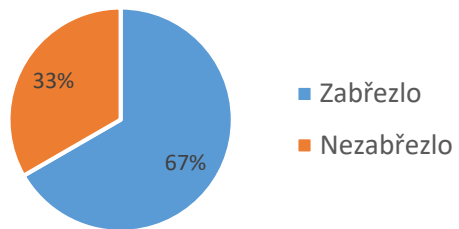

## WCP statistika 2015

Vrh	datum krytí	datum narození	porod	důvod	počet psů	počet fen	mrtvě narození P	mrtvě narození F	uhynutí /utracení P	uhynutí /utracení F	P při KV	F při KV	krytí ČR /zahraničí
KINGPET "F"	18.,19.11.2014	21.1.2015	císař		0	4	0	1	0	0	0	3	ČR
Quessant "C"	3.,5.11.2014	6.1.2015	císař	přirozeně 2 štěňata, 6 štěňat císař - nepokračující porod	5	3	0	0	0	0	5	3	Z
Velvarská farma "E"	6.,7.1.2015	12.3.2015	císař	porod neprobíhal	0	2	0	1	0	0	0	1	ČR
Kopretinová louka "A"	1.2.2015	2.4.2015	přirozený		4	3	0	0	0	0	4	3	ČR
Z Mohelky "F"	23.12.2014	21.2.2015	císař		2	5	0	0	0	0	2	5	ČR
17th Meridian "E"	2.,3.3.2015	3.5.2015	císař		4	2	0	0	2	2	2	0	CZ
Foxy Fellow "B"	5. a 6.4.2015	6.6.2015	přirozený		3	1	2	0	0	0	1	1	ČR
17th Meridian "F"	13.6.2015	14.8.2015	císař	dvě velká štěňata (RTG před porodem)	0	2	0	0	0	0	0	2	Z
Higu "L"	8.7.2015	5.9.2015	císař	nepostupující porod	5	5	4	3	0	0	1	2	ČR
Kinbergers "K"	17.,19.4.2015	15.6.2015	císař	zadržené štěně neprošlo pávní	4	7	0	1	0	0	4	6	IMP
Anireka "B"	7.7.2015	9.9.2015	přirozený		4	1	1	0	0	1	3	0	IMP
Bugi Vugi	15.,17.1.2015	22.3.2015	císař		0	1	0	1	0	0	0	0	ČR
Bugi Vugi	2.,4.4.2015	5.6.2015	neuveдено		2	2	1	0	1	2	0	0	ČR
Bugi Vugi "CH"	16.,17.8.2015	17.10.2015	císař	bez kontrakcí	6	2	0	0	0	0	6	2	ČR
Vranovský žleb "F"	21.9.2015	21.11.2015	císař	nepokračující porod	4	3	1	1	2	1	1	1	Z
Taquin "D"	14.,15.9.2015	14.11.2015	přirozený		2	5	0	0	0	0	2	5	ČR
Blatka "A"	29.,30.11.2015	30.1.2016	přirozený		3	1	0	0	1	0	2	1	IMP

### Krytí

Krytí	Zabřezlo	Nezabřezlo
21	14	7

### Porody

Důvod SC:

Celkem			16
	přirozený		4
	císařský řez	špatná poloha plodu	1
		bez kontrakcí	1
		2 velká štěňata	1
		nepostupující porod	4
		neuveďeno	4
neuveďeno			

WCP krytí 2015

WCP porody 2015