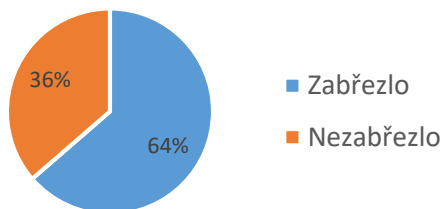

Krytí

Krytí	Zabřezlo	Nezabřezlo
22	14	8

Porody

Důvod SC:

Porody	Důvod SC:		
Celkem		16	
	přirozený	5	
	císařský řez	příliš velké plody	3
		slabé kontrakce	2
		bez kontrakcí	1
		nevedeno	5

WCP krytí 2017