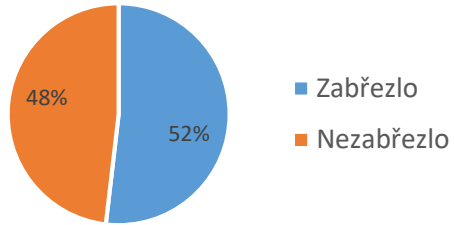

Krytí

Krytí	Zabřezlo	Nezabřezlo
27	14	13

Porody

Důvod SC:

Celkem			
	přirozený		5
	císařský řez	nepostupující porod	3
		bez kontrakcí	1
		neuveďeno	3
neuveďeno			2

WCP krytí 2018