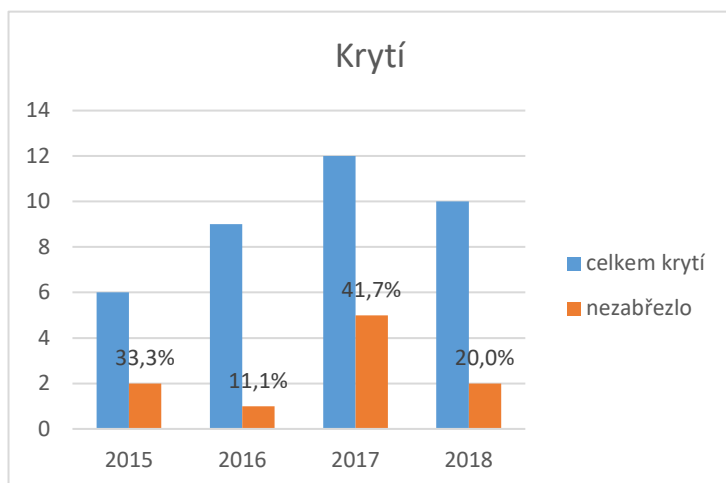

WCC

Krytí

rok	celkem krytí	nezabřezlo	nezabřezlo v %
2015	6	2	33,3%
2016	9	1	11,1%
2017	12	5	41,7%
2018	10	2	20,0%

Císařský řez

rok	porodů	císařských řezů	SC v %
2015	5	4	80,0%
2016	8	5	62,5%
2017	5	5	100,0%
2018	10	4	40,0%