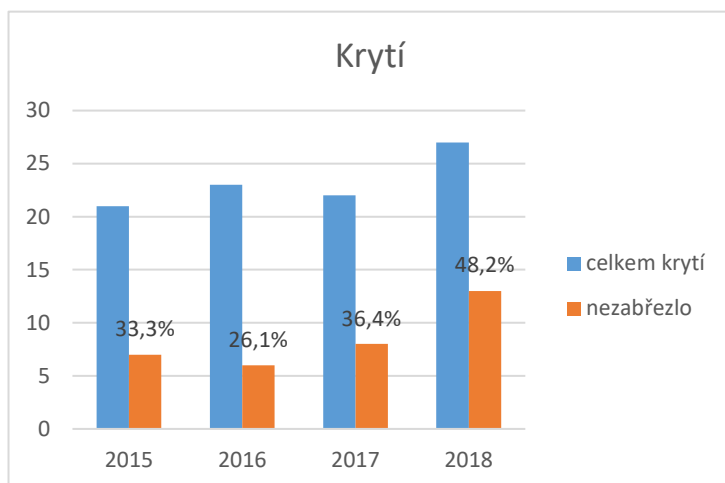

WCP

Krytí

rok	celkem krytí	nezabřezlo	nezabřezlo v %
2015	21	7	33,3%
2016	23	6	26,1%
2017	22	8	36,4%
2018	27	13	48,2%

Císařský řez

rok	porodů	císařských řezů	SC v %
2015	16	12	75,0%
2016	16	11	68,8%
2017	16	11	68,8%
2018	14	9	64,3%